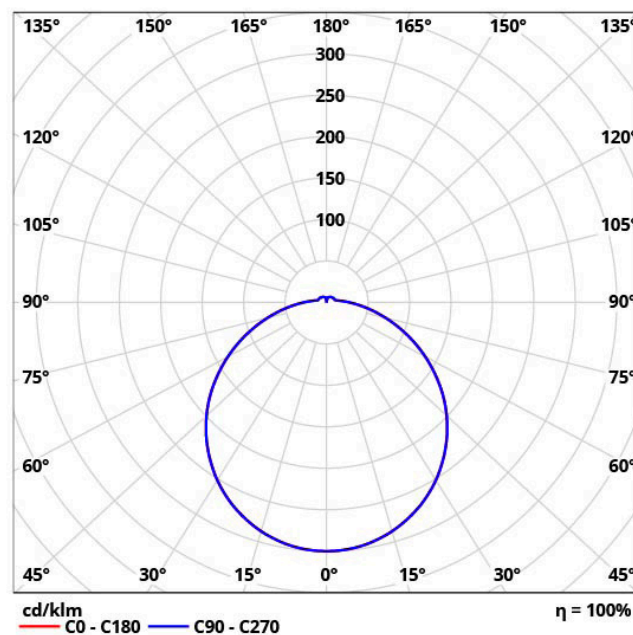

SG Piano
28W LED

This luminaire contains a built-in LED lamp.

A++
A+
A LED
B
C
D
E

The lamp is not intended to be removed by the end-user. Can be changed by authorized personnel.

874/2012

BYTE AV LJUSKÄLLA

LED INTEGRERAD:
Kan bytas ut av fackpersonal