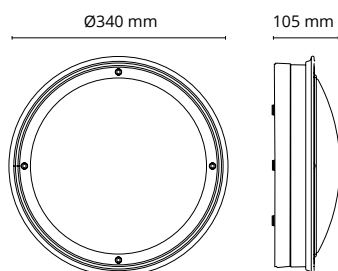

MÅTT (mm)

Diameter:	Ø340
Djup:	118

MATERIAL

Bas:	Aluminium
Kupa:	UV-stabiliserat polykarbonat

FÖRPACKNING

Antal	
Kartong:	1
Grossist förpackning:	8

ILLUSTRATIONER

AVSTÅND

Minimumavstånd till brännbart material i armaturens strålrättning.

SG Piano
28W LED

This luminaire contains a built-in LED lamp.

A++
A+
A LED
B
C
D
E

The lamp is not intended to be removed by the end-user. Can be changed by authorized personnel.